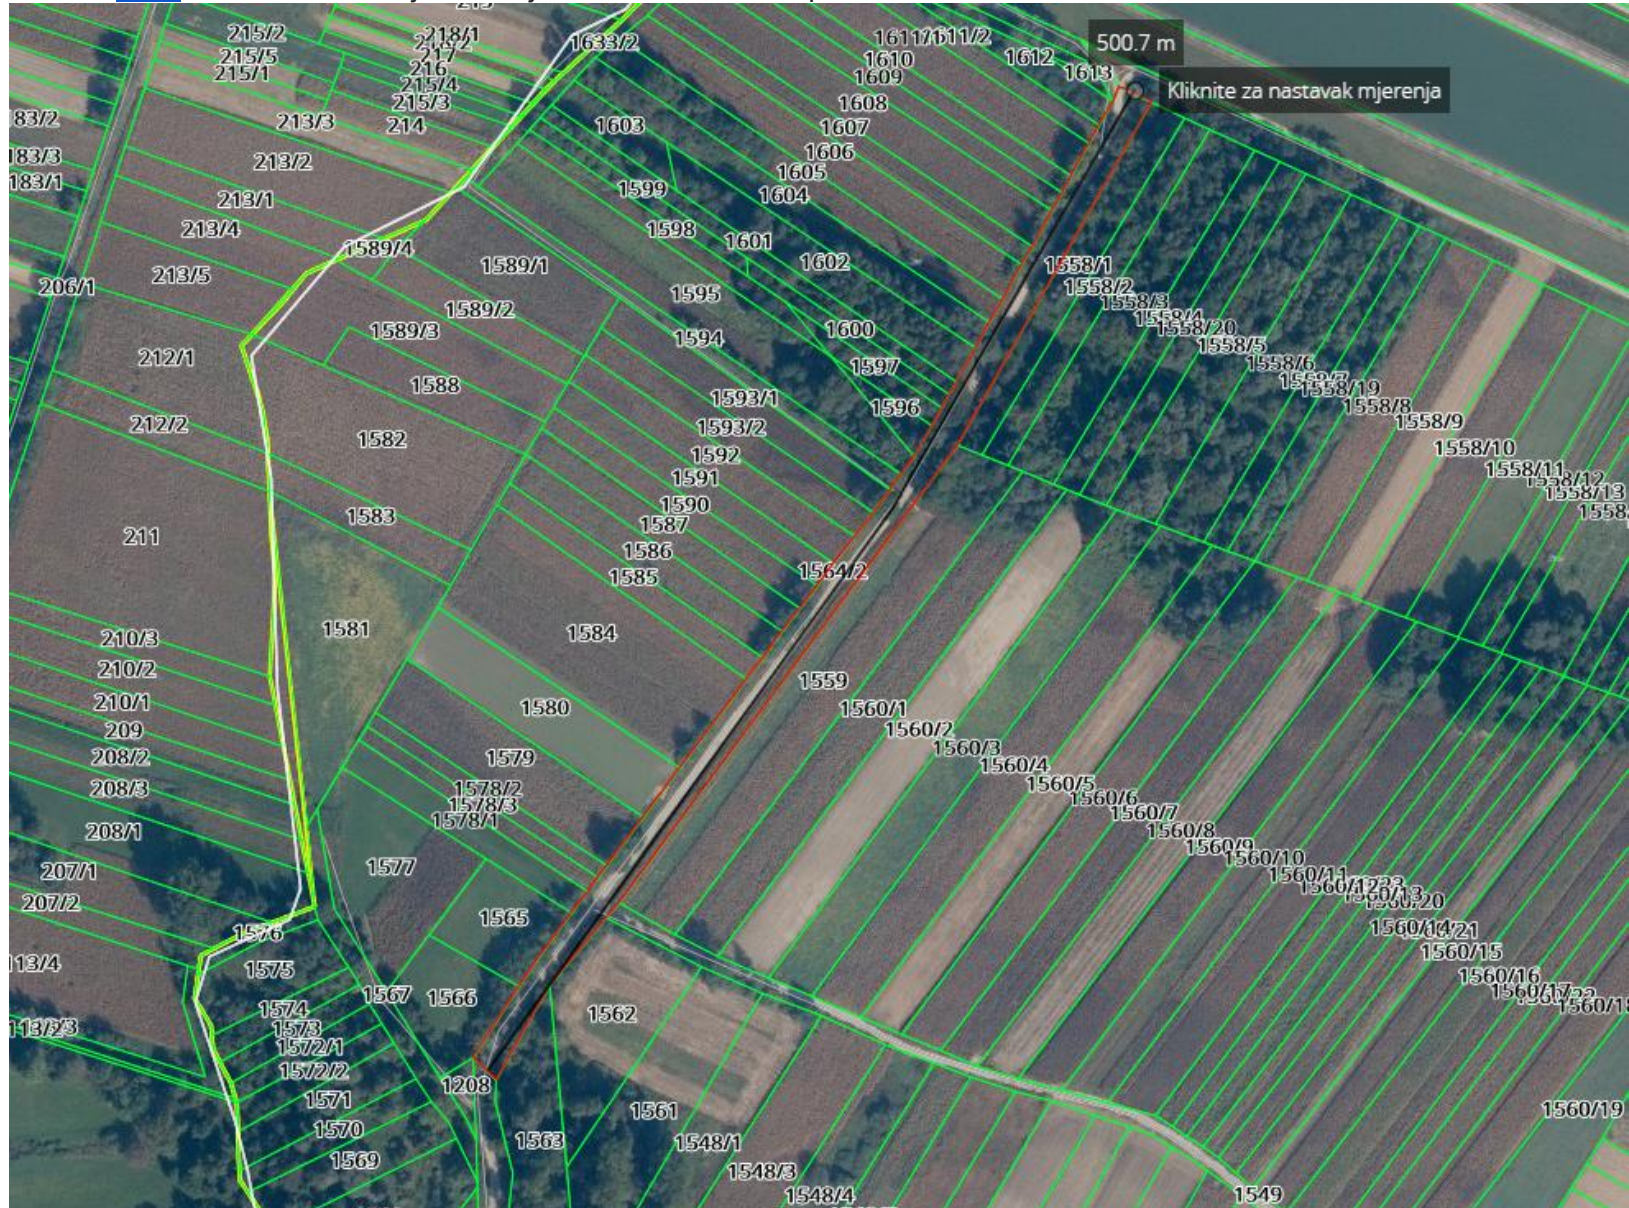

Čestica čk.br. 89/5 k.o. Družbinec 343 k.o. Družbinec duljine oko 455m, širine puta 3,5 m

Čestica [ck.br](http://ck.br) 1564/2 k.o. Petrijanec duljine oko 500 m širine puta 3,5 m

Čestica [čk.br.](#) 289 k.o. Majerje i 1896/2 k.o. Majerje duljine 902m širine puta 3,5 m